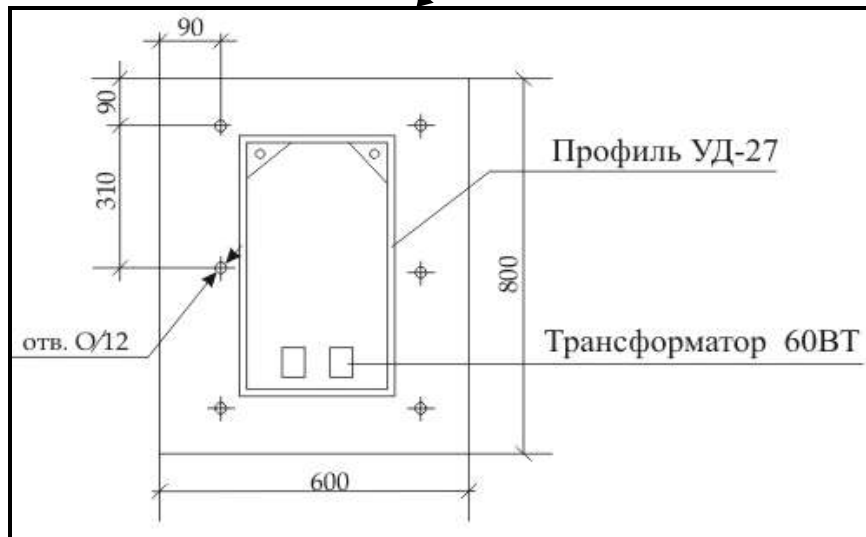

Для зеркал от 1500 необходима дополнительная комплектация профилем с 3 перемычками.

**ЗЕРКАЛО мод. «АЛЕКС», Арт 055-05**

Чертёж №1

Чертёж №2

900мм