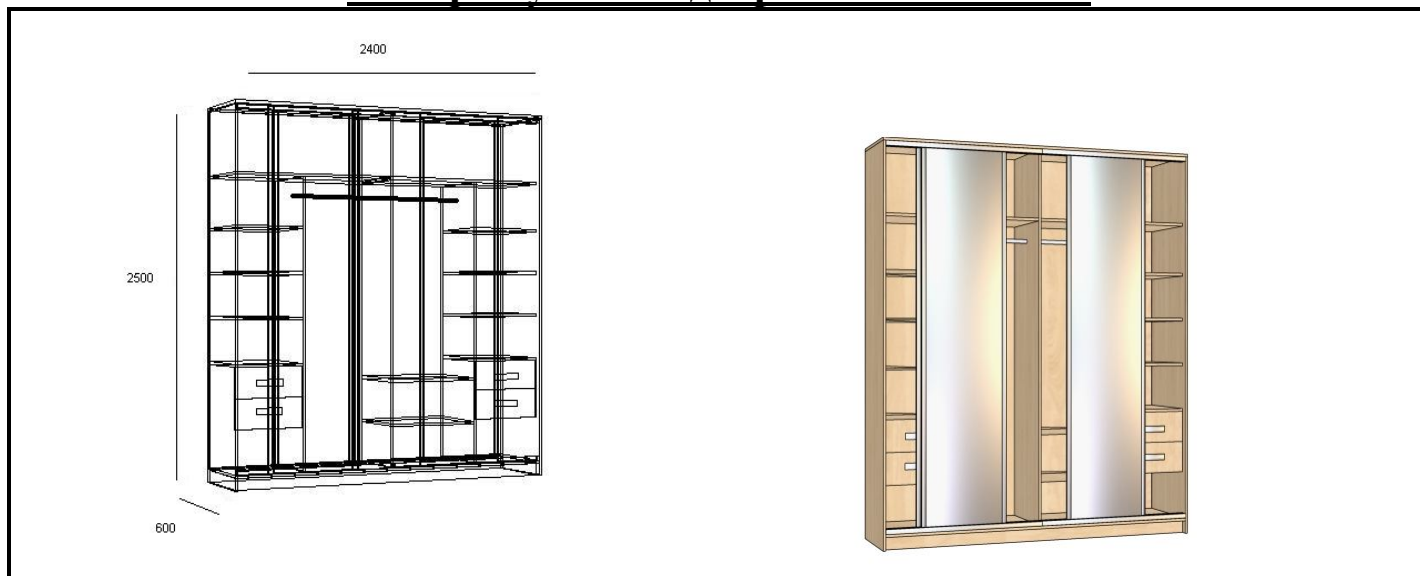

ПРИМЕР РАСЧЕТА
прайсовой стоимости изготовления
Шкафа купе на 4 двери 2500x2400x600

№ п/п	Наименование комплектующих	Ед. измер.	Количество	Цена, грн. м²	Сумма , грн. за шкаф С различным наполнением фасадов		
					Фасад ДСП 10мм	Фасад зеркало б/ц 4мм	Фасад печать рисунка с накаткой на стекло
1.	ДСП	м.кв.	15,69	240,00	3766,00	3766,00	3766,00
2.	Кромка ПВХ 0,6мм	м.п.	9,3	15,00	140,00	140,00	140,00
3.	Кромка ПВХ 2мм	М.п.	35,86	25,00	897,00	897,00	897,00
4.	Направляющие	Шт.	4	100,00	400,00	400,00	400,00
5.	ДВП	М.кв.	6,75	80,00	540,00	540,00	540,00
6.	Ручка мебельная с фрез.	Шт.	4	75,00	300,00	300,00	300,00
7.	Труба алюм.	М.п.	1,31	80,00	105,00	105,00	105,00
8.	Фланец	Шт.	4	10,00	40,00	40,00	40,00
9.	Раздвижная система «Classic» Braun *	Комп.	1	2606,00	2606,00	2606,00	2606,00
10.	Наполнение фасада **		-	--	1291,00	1333,00	6704,00
11.	Доставка по г. Киеву***				280,00	280,00	280,00
	Цена изделия:				10365,00	10407,00	15778,00

*Рассчитывается менеджером отдела мебели по программе расчёта, ил на программах расчёта фасадов установленных на торговых точках.

**Для расчёта шкафа купе на зеркало применяется коэффициент 1,35 учитывающий сборку зеркальных фасадов.

***В стоимость включена доставка по г. Киеву, стоимость доставок за пределы г. Киева рассчитывается согласно общего прайса доставки.

Стоимость сборки изделия у заказчика включена в стоимость шкафа.

Срок выполнения заказа от 10 до 14 рабочих дней.