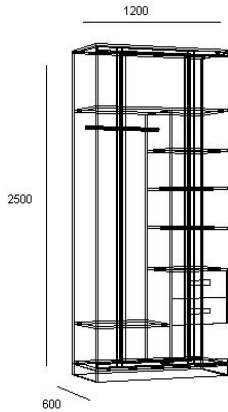

ПРИМЕР РАСЧЕТА
прайсовой стоимости изготовления
Шкафа купе на 2 двери 2500x1200x600

№ п/п	Наименование комплектующих	Ед. измер	Количество	Цена, грн. м ²	Сумма , грн. за шкаф		
					С различным наполнением фасадов		
					Фасад ДСП 10мм	Фасад зеркало блц 4мм	Фасад печать рисунка с накаткой на стекло
1.	ДСП	м.кв.	8,4	240,00	2016,00	2016,00	2016,00
2.	Кромка ПВХ 0,6мм	м.п.	4,6	15,00	69,00	69,00	69,00
3.	Кромка ПВХ 2мм	М.п.	20	25,00	500,00	500,00	500,00
4.	Направляющие	Шт.	2	100,00	200,00	200,00	200,00
5.	ДВП	М.кв.	3,38	80,00	271,00	271,00	271,00
6.	Ручка мебельная с фрез.	Шт.	2	75,00	150,00	150,00	150,00
7.	Труба алюм.	М.п.	0,646	80,00	52,00	52,00	52,00
8.	Фланец	Шт.	2	10,00	20,00	20,00	20,00
9.	Раздвижная система «Classic» Braun *	Комп.	1	1298,00	1298,00	1298,00	1298,00
10.	Наполнение фасада **		-	--	626,00	648,00	3843,00
11.	Доставка по г. Киеву***				280,00	280,00	280,00
	Цена изделия:				5482,00	5504,00	8699,00

*Рассчитывается менеджером отдела мебели по программе расчёта, или на программах расчёта фасадов установленных на торговых точках.

**Для расчёта шкафа купе на зеркало применяется коэффициент 1,35 учитывающий сборку зеркальных фасадов.