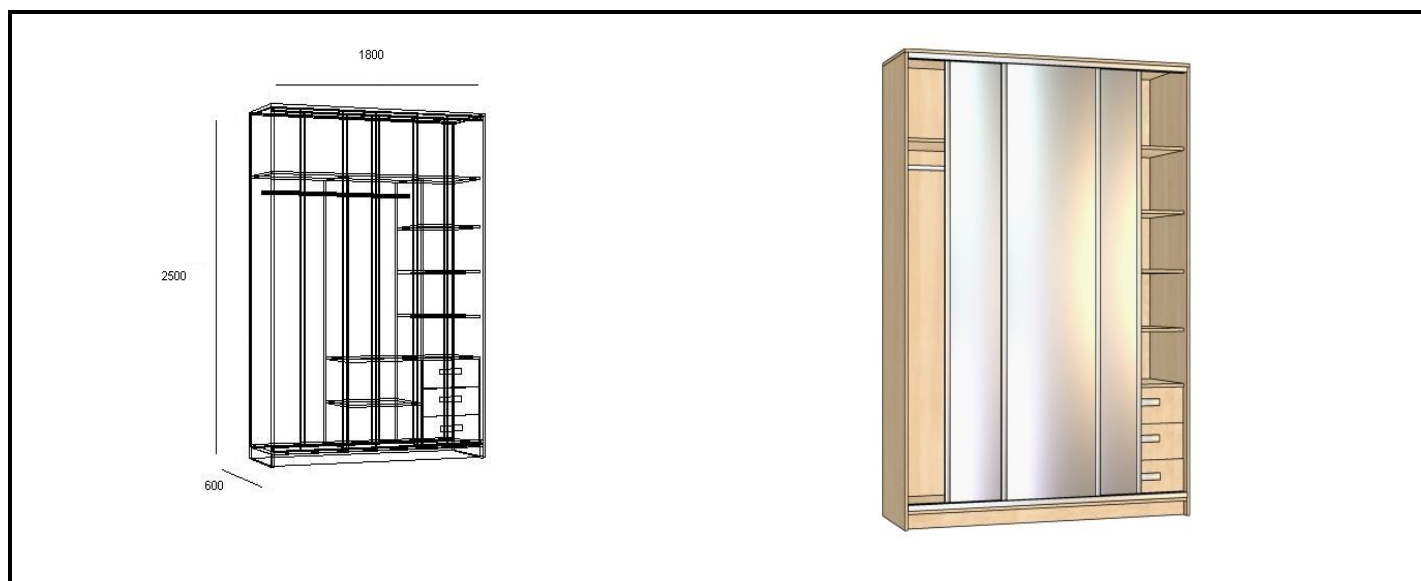

ПРИМЕР РАСЧЕТА

прайсовой стоимости изготовления

Шкафа купе на 3 двери 2500x1800x600

№ п/п	Наименование комплектующих	Ед. измер	Количество	Цена, грн. м²	Сумма , грн. за шкаф		
					С различным наполнением фасадов		
					Фасад ДСП 10мм	Фасад зеркало бц 4мм.. оракал	Фасад печать рисунка с накаткой на стекло
1.	ДСП	м.кв.	11,77	240,00	2825,00	2825,00	2825,00
2.	Кромка ПВХ 0,6мм	м.п.	6,98	15,00	105,00	105,00	105,00
3.	Кромка ПВХ 2мм	М.п.	27,37	25,00	685,00	685,00	685,00
4.	Направляющие	Шт.	3	100,00	300,00	300,00	300,00
5.	ДВП	М.кв.	5,066	80,00	406,00	406,00	406,00
6.	Ручка мебельная с фрез.	Шт.	3	75,00	225,00	225,00	225,00
7.	Труба алюм.	М.п.	1,23	80,00	99,00	99,00	99,00
8.	Фланец	Шт.	4	10,00	40,00	40,00	40,00
9.	Раздвижная система «Classic» Braun *	Комп.	1	1952,00	1952,00	1952,00	1952,00
10.	Наполнение фасада **		-	--	958,00	990,00	5273,00
11.	Доставка по г. Киеву***				280,00	280,00	280,00
	Цена изделия:				7875,00	7907,00	12190,00

*Рассчитывается менеджером отдела мебели по программе расчёта, или на программах расчёта фасадов установленных на торговых точках.

**Для расчёта шкафа купе на зеркало применяется коэффициент 1,35 учитывающий сборку зеркальных фасадов.

***В стоимость включена доставка по г. Киеву, стоимость доставок за пределы г. Киева рассчитывается согласно общего прайса доставки.

Стоимость сборки изделия у заказчика включена в стоимость шкафа.

Срок выполнения заказа от 8 до 14 рабочих дней.

ООО фирма «Студент»
т./ф. (044) 525-30-28, 525-08-24, (067) 470-37-60, www.st-student.com.ua