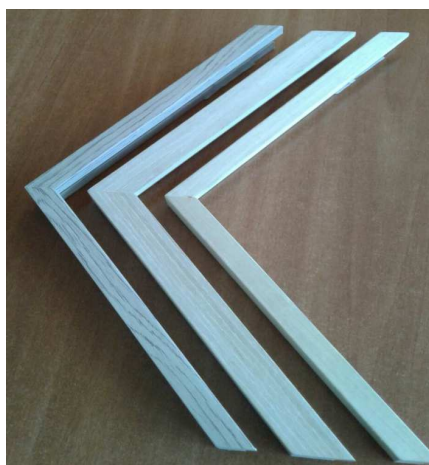

ПРАЙС-ЛИСТ На профиль МДФ рамочный

№	Модель	цвет	Размер	Ед. изм.	Розничная цена в изделии грн, м/п
1	M1616	дуб молочный, белый, груша красная 1625, венге тёмный, дуб ясный	16x16мм	М.п.	90,00
	M2025	дуб молочный, белый, груша красная 1625, венге тёмный, дуб ясный	20x25мм	М.п.	100,00
	M 2050	дуб молочный, белый, груша красная 1625, венге тёмный, дуб ясный	20x50мм	М.п.	150,00
	M 2070	дуб молочный, белый, груша красная 1625, венге тёмный, дуб ясный	20x70мм	М.п.	200,00

Длина рейки: 2800мм

Сборка рамки – 10% от стоимости материалов

Образец расчёта.

Изготовление зеркала в раме из профиля М 2070 размер наружный 1000x700мм

Ко-во мат: Расчёт рамы МДФ	Ед. изм.	количество	Цена материала	Итого сумма
Изготовление рамы из профиля М 2070	М.п.	3,4	200	680
Сборка рамы	Шт.	1	42	42,00
Зеркало 4мм, бц. с прирезкой	М.кв.	0,46	310,00	142,60
Уголок на дер. раму с монтажом	Шт.	2	22	44,00
ИТОГО:				908,40

Возможно изготовление партий профиля (от 300м.п.) по заказ, по размерам покупателя, в стандартной цветовой гамме: дуб молочный, белый, груша красная 1625, венге тёмный, дуб ясный *Возможно изготовление партий профиля (от 2000 м.п.) по заказ, по размерам покупателя, в следующей цветовой гамме: Алюминий, белый, бук Бавария, вишня, ольха., вудлайн крем., орех лесной, орех тёмный, дуб, дуб молочный, дуб Родос тёмный дуб Сонома, дуб Шамони тёмный, дуб Шамони светлый, яблоня и др.*